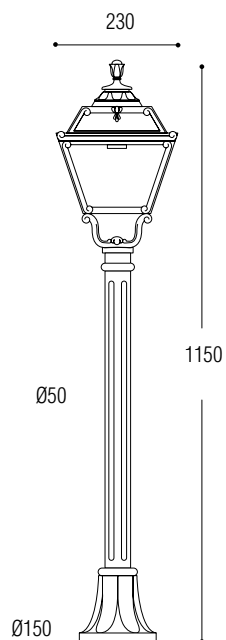

MIZAR/GOLIA BLACK