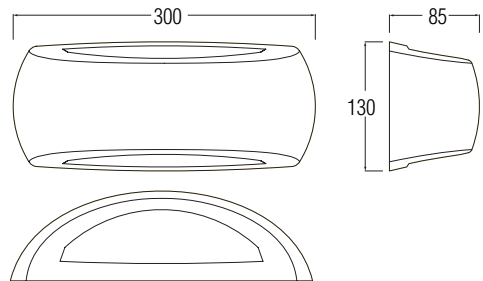

RITA

RITA ANT. GREEN/OPAL E-27, IP66

RITA ANT. BRONZE/OPAL E-27, IP66

▪ **Dimension:** Ø355x90mm

FRANCY

FRANCY BLACK 6W, E27, LED, 2700K, IP66

FRANCY GREY 6W, E27, LED, 2700K, IP66

FRANCY WHITE 6W, E27, LED, 2700K, IP66

▪ **Dimension:** 300x130x85mm

▪ **S ovim artiklom dolazi led žarulja**

FRANCY OP

FRANCY OP BLACK OPAL E27, IP66

FRANCY OP GREY OPAL E27, IP66

FRANCY OP WHITE OPAL E27, IP66

▪ **Dimension:** 300x130x85mm