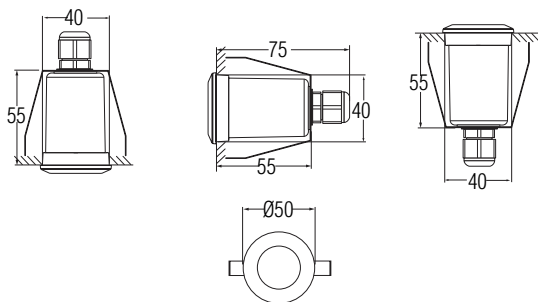

■ **Dimension:** Ø300x90mm

LUCIA EL

LUCIA EL BLACK OPAL E27, IP66

LUCIA EL GREY OPAL E27, IP66

LUCIA EL WHITE OPAL E27, IP66

■ **Dimension:** Ø300x90mm

LUCIA EL BLACK

LUCIA EL GREY

- Dimension: 260x150x45mm
- S ovim artiklom dolazi led žarulja

TERESA

TERESA BLACK IP67, G9, 1.7W, 3000K, IP67

TERESA WHITE IP67, G9, 1.7W, 3000K, IP67

- **Dimension:** Ø50x100mm - installation housing depth: 90/70mm
- **S ovim artiklom dolazi led žarulja**