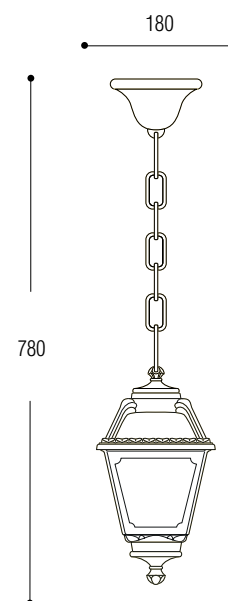

BISSO/MARY

BISSO/MARY BLACK/CLEAR E-27, IP55

BISSO/MARY WHITE/CLEAR E-27, IP55

- **Dimension:** 255x430mm

BISSO/MARY BLACK/CLEAR

BISSO/MARY WHITE/CLEAR

SICHEM/MARY

SICHEM/MARY BLACK/CLEAR E-27, IP55

SICHEM/MARY WHITE/CLEAR E-27, IP55

■ **Dimension:** 780x180mm

SICHEM/NOEMI

SICHEM/NOEMI BLACK E-27, LED, 15W, CCT, IP55

- **Dimension:** 1000x350mm
- **S ovim artiklom dolazi led žarulja**

OFIR/NOEMI

OFIR/NOEMI BLACK E-27, LED, 15W, CCT, IP55