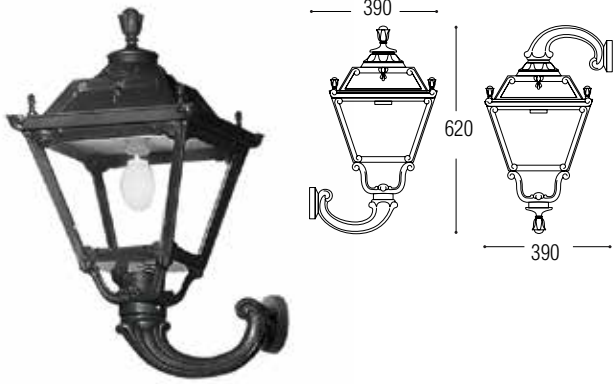

- **Dimension:** 630x400mm
- **S ovim artiklom dolazi led žarulja**

OFIR/NOEMI BLACK

OFIR/TOBIA

OFIR/TOBIA BLACK E-27, LED, 15W, CCT, IP55

■ **Dimension:** 620x390mm

OFIR/TOBIA BLACK

SICHEM/TOBIA

SICHEM/TOBIA BLACK E-27, LED, 15W, CCT, IP55