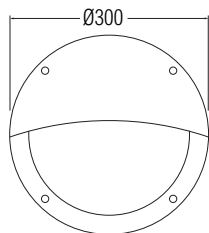

■ **Dimension:** Ø300x90mm

LUCIA EL

LUCIA EL BLACK OPAL E27, IP66

LUCIA EL GREY OPAL E27, IP66

LUCIA EL WHITE OPAL E27, IP66

■ **Dimension:** Ø300x90mm

LUCIA EL BLACK

LUCIA EL GREY