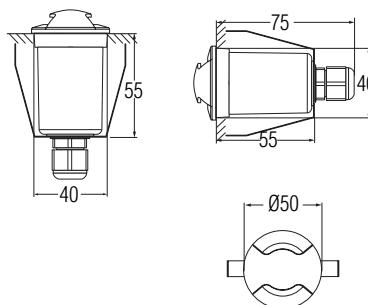

TERESA

TERESA BLACK IP67, G9, 1.7W, 3000K, IP67

TERESA WHITE IP67, G9, 1.7W, 3000K, IP67

- **Dimension:** Ø50x100mm - installation housing depth: 90/70mm
- **S ovim artiklom dolazi led žarulja**

TERESA 1L

TERESA 1L BLACK IP67, G9, 1.7W, 3000K, IP67

TERESA 1L WHITE IP67, G9, 1.7W, 3000K, IP67

- **Dimension:** Ø50x100mm - installation housing depth: 90/70mm
- **S ovim artiklom dolazi led žarulja**

TERESA 2L

TERESA 2L BLACK IP67, G9, 1.7W, 3000K, IP67

TERESA 2L WHITE IP67, G9, 1.7W, 3000K, IP67

- **Dimension:** Ø50x100mm - installation housing depth: 90/70mm
- **S ovim artiklom dolazi led žarulja**