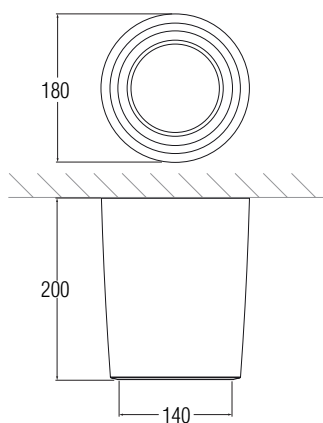

LIVIA 160 BLACK

LIVIA 160 WHITE

LIVIA 180

LIVIA 180 WHITE IP55, E27, 30W, 3000K/CCT

LIVIA 180 BLACK IP55, E27, 30W, 3000K/CCT

- **Dimension:** Ø180x200mm
- **S ovim artiklom dolazi led žarulja**

LIVIA 180 WHITE