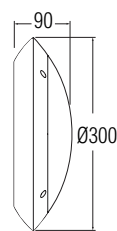

■ **Dimension:** Ø300x90mm

LUCIA EL

LUCIA EL BLACK OPAL E27, IP66

LUCIA EL GREY OPAL E27, IP66

LUCIA EL WHITE OPAL E27, IP66

■ **Dimension:** Ø300x90mm

LUCIA EL BLACK

LUCIA EL GREY