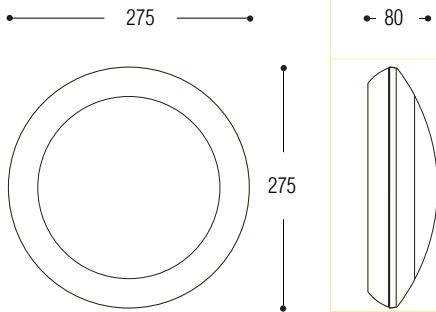

■ **Dimension:** Ø300x90mm

LUCIA EL

LUCIA EL BLACK OPAL E27, IP66

LUCIA EL GREY OPAL E27, IP66

LUCIA EL WHITE OPAL E27, IP66

■ **Dimension:** Ø300x90mm

LUCIA EL BLACK

LUCIA EL GREY

LUCIA EL WHITE

BERTA

BERTA BLACK IP66, E27

BERTA GREY IP66, E27

BERTA WHITE IP66, E27

■ **Dimension:** Ø275x80mm

BERTA BLACK

BERTA GREY