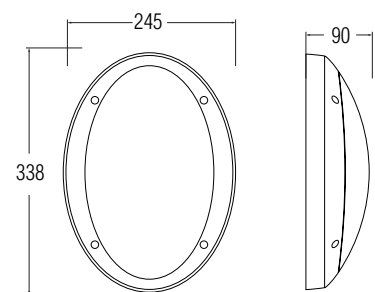

LUCIA EL WHITE

BERTA

BERTA BLACK IP66, E27

BERTA GREY IP66, E27

BERTA WHITE IP66, E27

■ **Dimension:** Ø275x80mm

BERTA BLACK

BERTA GREY

BERTA WHITE

DANZI

DANZI BLACK E27, IP66

DANZI GREY E27, IP66

DANZI WHITE E27, IP66

■ **Dimension:** 338x245x90mm

DANZI BLACK

DANZI GREY