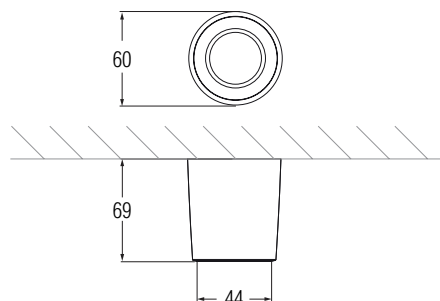

LIVIA 60

LIVIA 60 WHITE IP55, G9, 1.7W, 3000K

LIVIA 60 BLACK IP55, G9, 1.7W, 3000K

- **Dimension:** Ø60x69mm
- **S ovim artiklom dolazi led žarulja**