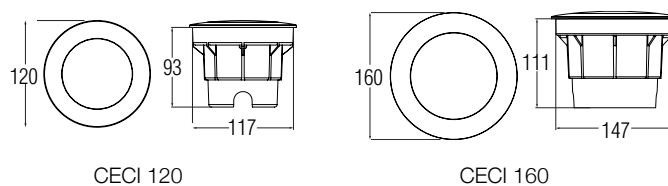

CECI 90

CECI 90 2L

CECI 90 3L