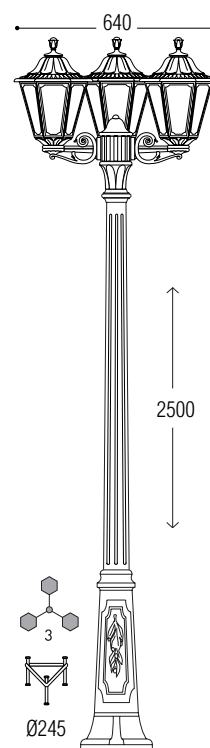

RICU BISSO/RUT

RICU BISSO/RUT 3L BLACK CLEAR E27, LED, 6W, 2700K, IP55

RICU BISSO/RUT 3L WHITE CLEAR E27, LED, 6W, 2700K, IP55

- S ovim artiklom dolazi led žarulja

RICU BISSO/RUT 3L BLACK CLEAR