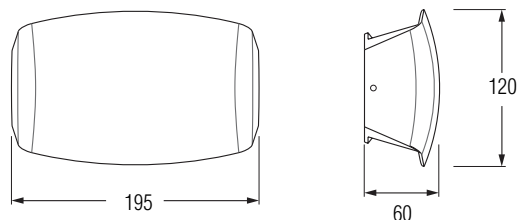

ABRAM 190

ABRAM 190 WHITE IP55, RS7, 7.5W, CCT/8.5W, 3000K

ABRAM 190 BLACK IP55, RS7, 7.5W, CCT/8.5W, 3000K

- **Dimension:** 195x120x60mm
- **S ovim artiklom dolazi led žarulja**

ABRAM 190 WHITE