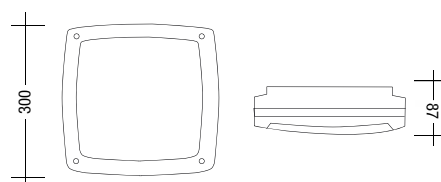

LINK

LINK WHITE 2x26W TC-D G24d-3 E-27 60W

LINK GRAPHITE 2x26W TC-D G24d-3 E-27 60W

IP65 IK10

Design: Hallvard Jakobsen

SIDEWALK

SIDEWALK WHITE 2x26W TC-D G24d-3 E-27 60W

SIDEWALK GRAPHITE E-27 60W

IP65 IK10