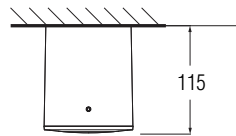

FRANCA 90

FRANCA 90 WHITE GU10, LED, 3.5W, CCT/3000K, IP55

FRANCA 90 GREY GU10, LED, 3.5W, CCT/3000K, IP55

FRANCA 90 BLACK GU10, LED, 3.5W, CCT/3000K, IP55

▪ **Dimension:** Ø95x115mm

▪ **S ovim artiklom dolazi led žarulja**

FRANCA 90-1L WALL

FRANCA 90-1L WALL WHITE GU10, LED, 3.5W, CCT/3000K, IP55

FRANCA 90-1L WALL GREY GU10, LED, 3.5W, CCT/3000K, IP55

FRANCA 90-1L WALL BLACK GU10, LED, 3.5W, CCT/3000K, IP55

▪ **Dimension:** Ø95x 110x128mm

▪ **S ovim artiklom dolazi led žarulja**

FRANCA 90-2L WALL

FRANCA 90-2L WALL WHITE GU10, LED, 7W (2*3.5W), CCT/3000K, IP55

FRANCA 90-2L WALL GREY GU10, LED, 7W (2*3.5W), CCT/3000K, IP55

FRANCA 90-2L WALL BLACK GU10, LED, 7W (2*3.5W), CCT/3000K, IP55

▪ **S ovim artiklom dolazi led žarulja**

▪ **Dimension:** Ø95x 110x240mm