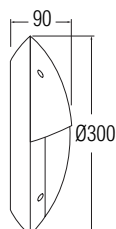

■ **Dimension:** Ø300x90mm

LUCIA EL

LUCIA EL BLACK OPAL E27, IP66

LUCIA EL GREY OPAL E27, IP66

LUCIA EL WHITE OPAL E27, IP66

■ **Dimension:** Ø300x90mm

LUCIA EL BLACK

LUCIA EL GREY