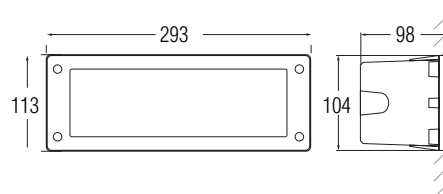

■ **Dimension:** Ø300x90mm

LUCIA EL

LUCIA EL BLACK OPAL E27, IP66

LUCIA EL GREY OPAL E27, IP66

LUCIA EL WHITE OPAL E27, IP66

■ **Dimension:** Ø300x90mm

LUCIA EL BLACK

LUCIA EL GREY

NINA 190 GREY

NINA 190 WHITE

LETI 300

LETI 300 BLACK GX53, LED, 6W (2*3W), CCT/3000K, IP66

LETI 300 GREY GX53, LED, 6W (2*3W), CCT/3000K, IP66

LETI 300 WHITE GX53, LED, 6W (2*3W), CCT/3000K, IP66

- **Dimension:** 293x113x104mm
- **S ovim artiklom dolazi led žarulja i kutija za ugradnju**