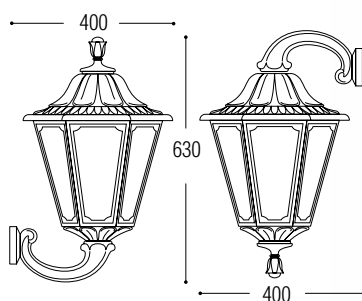

SICHEM/MARY WHITE/CLEAR E-27, IP55

■ **Dimension:** 780x180mm

SICHEM/NOEMI

SICHEM/NOEMI BLACK E-27, LED, 15W, CCT, IP55

- **Dimension:** 1000x350mm
- **S ovim artiklom dolazi led žarulja**

OFIR/NOEMI

OFIR/NOEMI BLACK E-27, LED, 15W, CCT, IP55

- **Dimension:** 630x400mm
- **S ovim artiklom dolazi led žarulja**

OFIR/NOEMI BLACK

OFIR/TOBIA

OFIR/TOBIA BLACK E-27, LED, 15W, CCT, IP55

■ **Dimension:** 620x390mm

OFIR/TOBIA BLACK

SICHEM/TOBIA

SICHEM/TOBIA BLACK E-27, LED, 15W, CCT, IP55