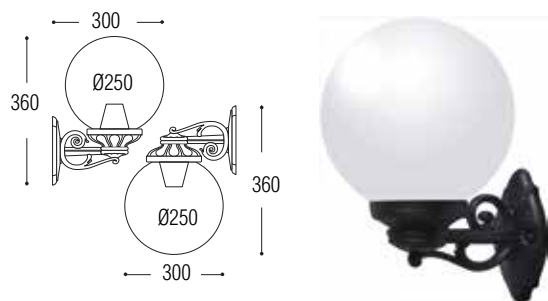

BISSO/G250

BISSO/G250 OPAL E27, IP55

BISSO/G250 OPAL