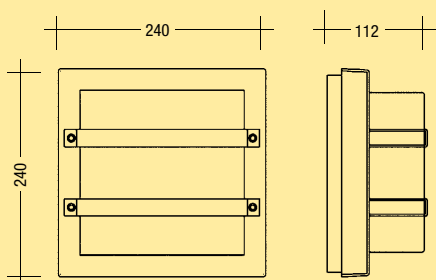

LARGO

LARGO WHITE 611560 E27

LARGO GRAPHITE 623560 E27

LARGO GALVANIZED 691560 E27

CE **IK10** **IP65**

LARGO WHITE