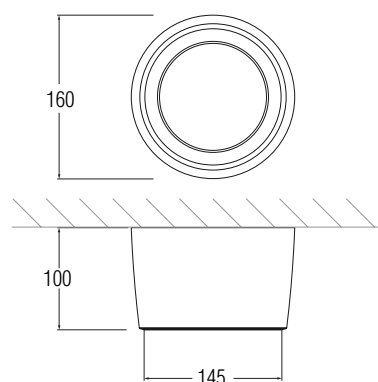

LIVIA 160

LIVIA 160 BLACK IP55, GX53, 10W, 1000Lm, 6500K-4000K-2700K/CCT

LIVIA 160 WHITE IP55, GX53, 10W, 1000Lm, 6500K-4000K-2700K/CCT

- **Dimension:** Ø160x100mm
- **S ovim artiklom dolazi led žarulja**