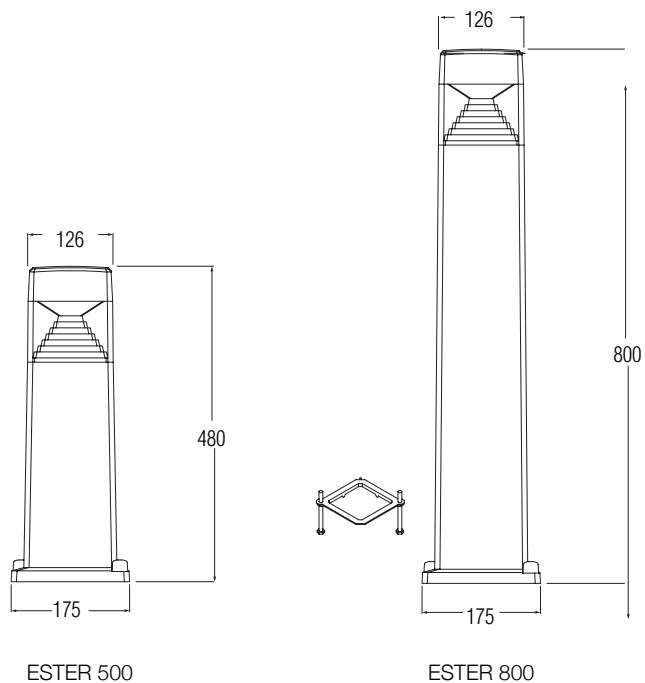

- Dimension: 340x170mm
- S ovim artiklom dolazi led žarulja

ESTER 500, 800

ESTER 500 BLACK CLEAR GX53 LED 10W CCT, IP55

ESTER 800 BLACK CLEAR GX53 LED 10W CCT, IP55

- S ovim artiklom dolazi led žarulja

ESTER 500