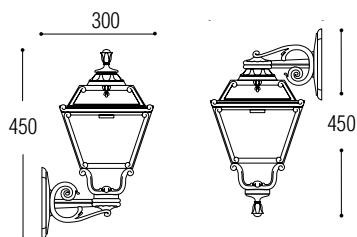

BISSO/GOLIA

BISSO/GOLIA WHITE CLEAR E27, IP55

BISSO/GOLIA BLACK CLEAR E27, IP55

- S ovim artiklom dolazi led žarulja

BISSO/GOLIA WHITE CLEAR