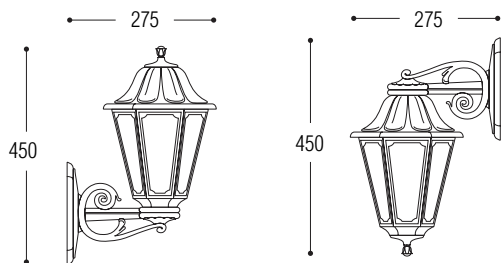

BISSO/ANNA

BISSO/ANNA WHITE CLEAR E27, IP55

BISSO/ANNA BLACK CLEAR E27, IP55

BISSO/ANNA WHITE CLEAR