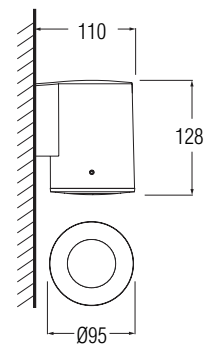

■ **Dimension:** Ø300x90mm

LUCIA EL

LUCIA EL BLACK OPAL E27, IP66

LUCIA EL GREY OPAL E27, IP66

LUCIA EL WHITE OPAL E27, IP66

■ **Dimension:** Ø300x90mm

LUCIA EL BLACK

LUCIA EL GREY

- Dimension: 260x150x45mm
- S ovim artiklom dolazi led žarulja

TERESA

TERESA BLACK IP67, G9, 1.7W, 3000K, IP67

TERESA WHITE IP67, G9, 1.7W, 3000K, IP67

- **Dimension:** Ø50x100mm - installation housing depth: 90/70mm
- **S ovim artiklom dolazi led žarulja**

▪ **Dimension:** Ø95x 110x128mm

▪ **S ovim artiklom dolazi led žarulja**

FRANCA 90-1L WALL
WHITE

FRANCA 90-1L WALL
GREY

FRANCA 90-1L WALL
BLACK

FRANCA 90-2L WALL

FRANCA 90-2L WALL WHITE GU10, LED, 7W (2*3.5W), CCT/3000K, IP55