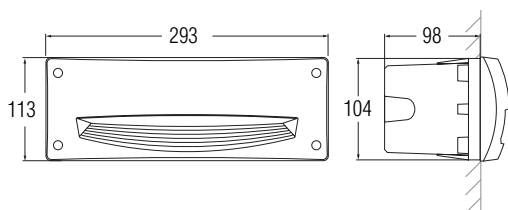

LETI 300-HS

LETI 300-HS BLACK GX53, LED, 6W (2*3W), CCT/3000K, IP66

LETI 300-HS GREY GX53, LED, 6W (2*3W), CCT/3000K, IP66

LETI 300-HS WHITE GX53, LED, 6W (2*3W), CCT/3000K, IP66

- **Dimension:** 293x113x104mm
- **S ovim artiklom dolazi led žarulja i kutija za ugradnju**

LETI 300-HS BLACK