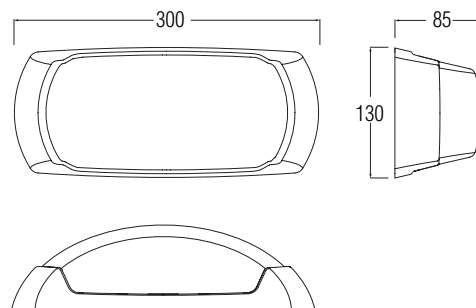

FRANCY OP

FRANCY OP BLACK OPAL E27, IP66

FRANCY OP GREY OPAL E27, IP66

FRANCY OP WHITE OPAL E27, IP66

▪ **Dimension:** 300x130x85mm

FRANCY OP BLACK