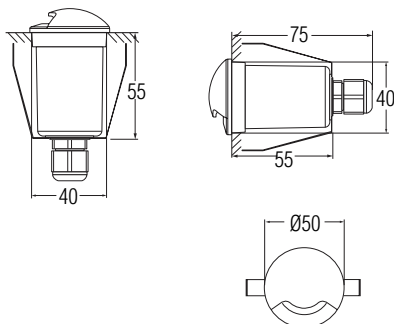

■ **Dimension:** Ø300x90mm

LUCIA EL

LUCIA EL BLACK OPAL E27, IP66

LUCIA EL GREY OPAL E27, IP66

LUCIA EL WHITE OPAL E27, IP66

■ **Dimension:** Ø300x90mm

LUCIA EL BLACK

LUCIA EL GREY

- Dimension: 260x150x45mm
- S ovim artiklom dolazi led žarulja

TERESA

TERESA BLACK IP67, G9, 1.7W, 3000K, IP67

TERESA WHITE IP67, G9, 1.7W, 3000K, IP67

- **Dimension:** Ø50x100mm - installation housing depth: 90/70mm
- **S ovim artiklom dolazi led žarulja**

TERESA BLACK

TERESA WHITE

TERESA 1L

TERESA 1L BLACK IP67, G9, 1.7W, 3000K, IP67

TERESA 1L WHITE IP67, G9, 1.7W, 3000K, IP67

- **Dimension:** Ø50x100mm - installation housing depth: 90/70mm
- **S ovim artiklom dolazi led žarulja**

TERESA 1L BLACK

TERESA 1L WHITE

TERESA 2L

TERESA 2L BLACK IP67, G9, 1.7W, 3000K, IP67

TERESA 2L WHITE IP67, G9, 1.7W, 3000K, IP67

- **Dimension:** Ø50x100mm - installation housing depth: 90/70mm
- **S ovim artiklom dolazi led žarulja**