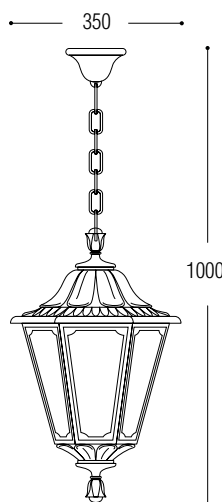

SICHEM/MARY WHITE/CLEAR E-27, IP55

■ **Dimension:** 780x180mm

SICHEM/NOEMI

SICHEM/NOEMI BLACK E-27, LED, 15W, CCT, IP55

- **Dimension:** 1000x350mm
- **S ovim artiklom dolazi led žarulja**

OFIR/NOEMI

OFIR/NOEMI BLACK E-27, LED, 15W, CCT, IP55

- **Dimension:** 630x400mm
- **S ovim artiklom dolazi led žarulja**

OFIR/NOEMI BLACK

OFIR/TOBIA

OFIR/TOBIA BLACK E-27, LED, 15W, CCT, IP55

■ **Dimension:** 620x390mm

OFIR/TOBIA BLACK

SICHEM/TOBIA

SICHEM/TOBIA BLACK E-27, LED, 15W, CCT, IP55