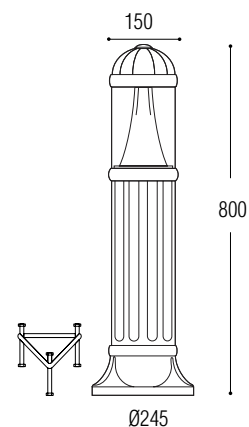

SAURO 800 BLACK