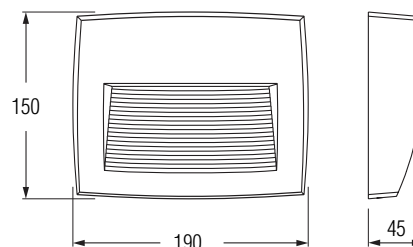

LORENZA 270 BLACK/CLEAR