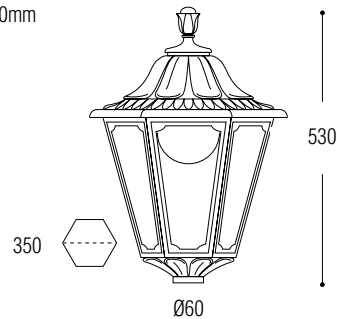

■ Dimension: 350x530mm