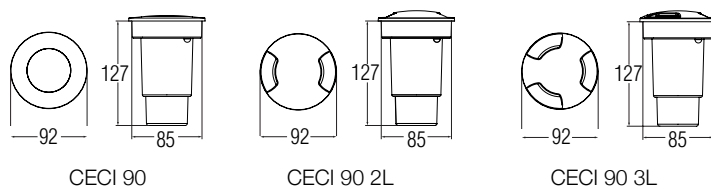

CECI

CECI 90 GREY GU10, LED, 3.5W, CCT/3000K, IP67

CECI 90 2L GREY POKROV

CECI 90 3L GREY POKROV

CECI 120 GREY GX53, LED, 3W, 3000K/CCT, IP67

CECI 160 GREY GX53, LED, 7W, 3000K/CCT, IP67

• S ovim artiklom dolazi led žarulja