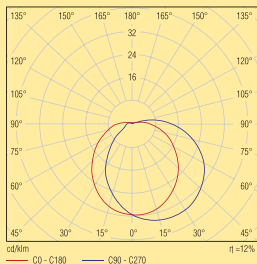

UNO

UNO WHITE E-27

UNO GRAPHITE E-27

IP65 IK10

UNO GRAPHITE

UNO WHITE

SPIDER

SPIDER WHITE 611676A 2xE27

SPIDER GRAPHITE 611676A 2xE27

IP64 IK10