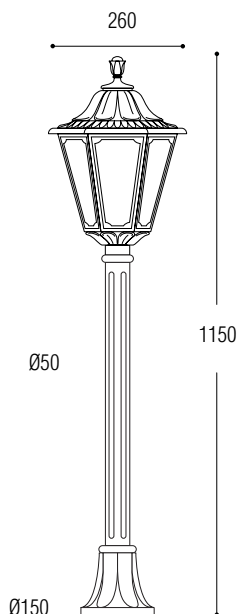

MIZAR/RUT

MIZAR/RUT BLACK 6,5W, 2700K, IP55

MIZAR/RUT WHITE 6,5W, 2700K, IP55

- Dimension: 260x1150mm
- S ovim artiklom dolazi led žarulja

MIZAR/RUT BLACK