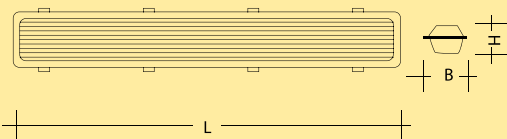

▪ **Dimension:** 36x27, h=60cm

XTY-071-H E27, 100W MAX

▪ **Dimension:** 27x27, h50, lanac 75cm

XTY.071-WD

XTY.071-H

SY1 1X36, SY 1X58

SY1 x 36W IP54 ■ **Dimension:** L= 1270, B= 81, H= 93mm

SY1 x 58W IP54 ■ **Dimension:** L= 1570, B= 81, H= 93mm