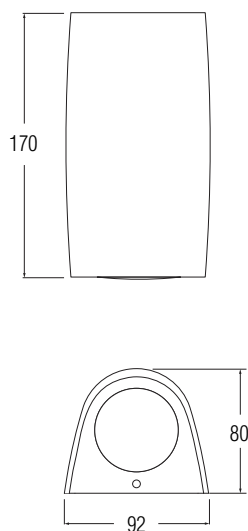

- Dimension: 150x150x45mm
- S ovim artiklom dolazi led žarulja

LORENZA 190

LORENZA 190 BLACK/CLEAR R7S, LED, 7,5W, CCT, IP55

LORENZA 190 WHITE/CLEAR R7S, LED, 7,5W, CCT, IP55

- Dimension: 190x150x45mm
- S ovim artiklom dolazi led žarulja

- Dimension: 260x150x45mm
- S ovim artiklom dolazi led žarulja

TERESA

TERESA BLACK IP67, G9, 1.7W, 3000K, IP67

TERESA WHITE IP67, G9, 1.7W, 3000K, IP67

- **Dimension:** Ø50x100mm - installation housing depth: 90/70mm
- **S ovim artiklom dolazi led žarulja**

▪ **Dimension:** Ø95x 110x128mm

▪ **S ovim artiklom dolazi led žarulja**

FRANCA 90-1L WALL
WHITE

FRANCA 90-1L WALL
GREY

FRANCA 90-1L WALL
BLACK

FRANCA 90-2L WALL

FRANCA 90-2L WALL WHITE GU10, LED, 7W (2*3.5W), CCT/3000K, IP55

MARTA 90 2L WHITE/FROSTED GU10, LED, 7W, CCT, IP55

- **Dimension:** 170x92x80mm
- **S ovim artiklom dolazi led žarulja**

MARTA 90 1L WHITE/FROSTED

MARTA 90 1L
BLACK/FROSTED

MARTA 90 1L
WHITE/FROSTED

MARTA 90 2L
BLACK/FROSTED