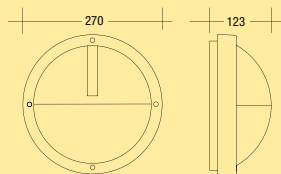

UNO

UNO WHITE E-27

UNO GRAPHITE E-27

IP65 IK10

UNO GRAPHITE

UNO WHITE

SPIDER

SPIDER WHITE 611676A 2xE27

SPIDER GRAPHITE 611676A 2xE27

IP64 IK10