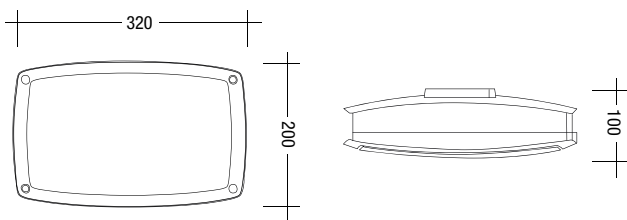

Design: Hallvard Jakobsen