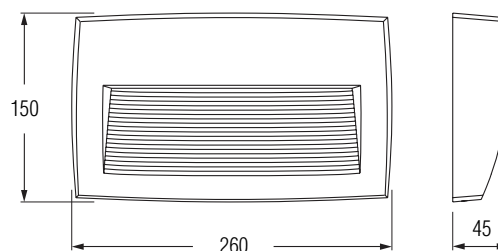

- Dimension: 260x150x45mm
- S ovim artiklom dolazi led žarulja

TERESA

TERESA BLACK IP67, G9, 1.7W, 3000K, IP67

TERESA WHITE IP67, G9, 1.7W, 3000K, IP67

- **Dimension:** Ø50x100mm - installation housing depth: 90/70mm
- **S ovim artiklom dolazi led žarulja**