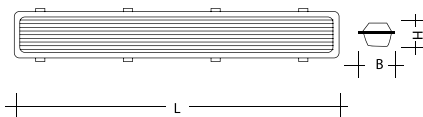

- Ø 2x36W** ■ **Dimension:** L= 1270, B= 130, H= 93mm

- Ø 1x58W** ■ **Dimension:** L= 1562, B= 81, H= 93mm

- Ø 2x58W** ■ **Dimension:** L= 1562, B= 130, H= 93mm

CE **IP65**

- **PAŽNJA!**
Kućiče je namijenjeno isključivo led cijevima s priključnim kontaktima na jednoj strani!