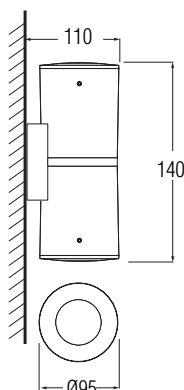

FRANCA 90

FRANCA 90 WHITE GU10, LED, 3.5W, CCT/3000K, IP55

FRANCA 90 GREY GU10, LED, 3.5W, CCT/3000K, IP55

FRANCA 90 BLACK GU10, LED, 3.5W, CCT/3000K, IP55

▪ **Dimension:** Ø95x115mm

▪ **S ovim artiklom dolazi led žarulja**

FRANCA 90-1L WALL

FRANCA 90-1L WALL WHITE GU10, LED, 3.5W, CCT/3000K, IP55

FRANCA 90-1L WALL GREY GU10, LED, 3.5W, CCT/3000K, IP55

FRANCA 90-1L WALL BLACK GU10, LED, 3.5W, CCT/3000K, IP55

▪ **Dimension:** Ø95x 110x128mm

▪ **S ovim artiklom dolazi led žarulja**

FRANCA 90-2L WALL

FRANCA 90-2L WALL WHITE GU10, LED, 7W (2*3.5W), CCT/3000K, IP55

FRANCA 90-2L WALL GREY GU10, LED, 7W (2*3.5W), CCT/3000K, IP55

FRANCA 90-2L WALL BLACK GU10, LED, 7W (2*3.5W), CCT/3000K, IP55

▪ **S ovim artiklom dolazi led žarulja**

▪ **Dimension:** Ø95x 110x240mm