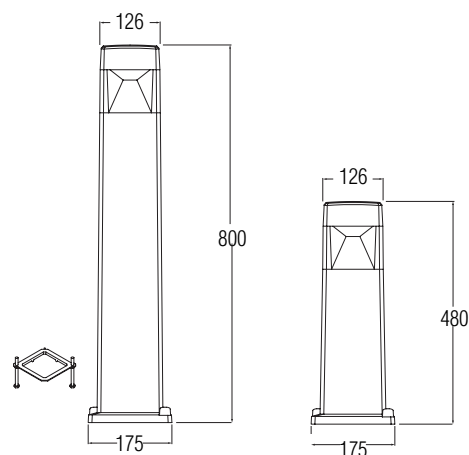

ELISA 800, 500

ELISA 800 BLACK GX53, 7W, CCT, IP55

ELISA 500 BLACK GX53, 7W, CCT, IP55

- S ovim artiklom dolazi led žarulja

SAURO 800

SAURO 800 BLACK GX53, 10W, CCT, IP55

- S ovim artiklom dolazi led žarulja