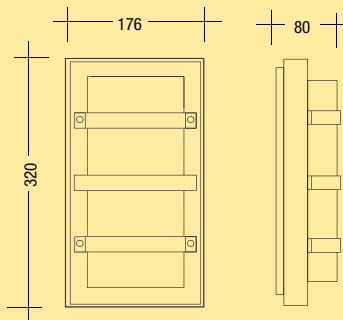

TRIO

TRIO WHITE 611520 E27

TRIO GRAPHITE 623520 E27

TRIO GALVANIZED 691520 E27

IK10 **IP65**

TRIO WHITE