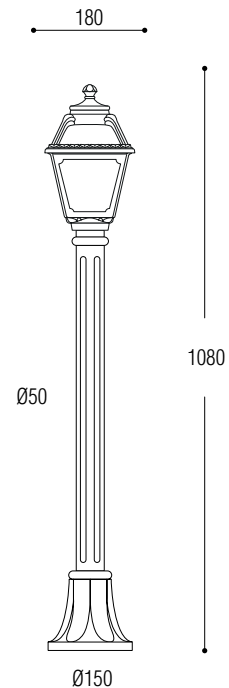

SICHEM/MARY WHITE/CLEAR E-27, IP55

■ **Dimension:** 780x180mm

SICHEM/NOEMI

SICHEM/NOEMI BLACK E-27, LED, 15W, CCT, IP55

- **Dimension:** 1000x350mm
- **S ovim artiklom dolazi led žarulja**

OFIR/NOEMI

OFIR/NOEMI BLACK E-27, LED, 15W, CCT, IP55

- **Dimension:** 630x400mm
- **S ovim artiklom dolazi led žarulja**

OFIR/NOEMI BLACK

OFIR/TOBIA

OFIR/TOBIA BLACK E-27, LED, 15W, CCT, IP55

■ **Dimension:** 620x390mm

OFIR/TOBIA BLACK

SICHEM/TOBIA

SICHEM/TOBIA BLACK E-27, LED, 15W, CCT, IP55

■ **Dimension:** 1000x330mm

SICHEM/TOBIA BLACK

MIZAR/MARY BLACK

MIZAR/MARY

MIZAR/MARY BLACK E-27, LED

MIZAR/MARY WHITE E-27, LED

■ **Dimension:** 180x1080mm

MIZAR/MARY WHITE