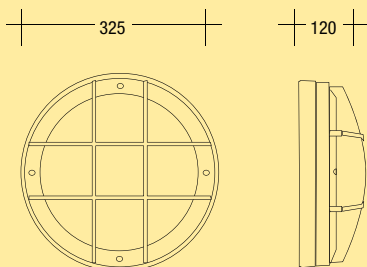

ALTO

ALTO WHITE 611370A 2xE27

ALTO GRAPHITE 611370A 2xE27

IK10 **IP65**

ALTO WHITE