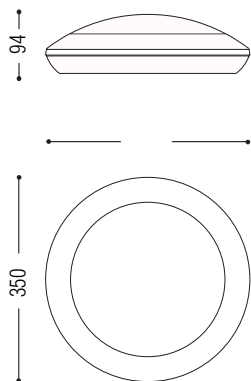

VANJSKA

UMBERTA

UMBERTA BLACK 2xE27, IP66

UMBERTA GREY 2xE27, IP66

UMBERTA WHITE 2xE27, IP66

■ **Dimension:** Ø350x94mm

UMBERTA BLACK

UMBERTA GREY