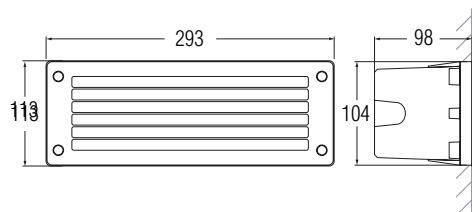

LETI 300-GL

LETI 300-GL WHITE GX53, LED, 6W (2*3W), CCT/3000K, IP66

LETI 300-GL GREY GX53, LED, 6W (2*3W), CCT/3000K, IP66

LETI 300-GL BLACK GX53, LED, 6W (2*3W), CCT/3000K, IP66

- **Dimension:** 293x113x104mm
- **S ovim artiklom dolazi led žarulja i kutija za ugradnju**

LETI 300-HS

LETI 300-HS BLACK GX53, LED, 6W (2*3W), CCT/3000K, IP66

LETI 300-HS GREY GX53, LED, 6W (2*3W), CCT/3000K, IP66

LETI 300-HS WHITE GX53, LED, 6W (2*3W), CCT/3000K, IP66

- **Dimension:** 293x113x104mm
- **S ovim artiklom dolazi led žarulja i kutija za ugradnju**