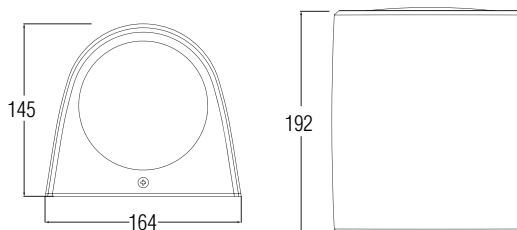

MARTA 90 2L WHITE/FROSTED GU10, LED, 7W, CCT, IP55

- **Dimension:** 170x92x80mm
- **S ovim artiklom dolazi led žarulja**

MARTA 90 1L WHITE/FROSTED

MARTA 90 1L
BLACK/FROSTED

MARTA 90 1L
WHITE/FROSTED

MARTA 90 2L
BLACK/FROSTED

MARTA 160 2L WHITE/FROSTED GX53, LED, 7W, CCT, IP55

- **Dimension:** 192x164x145mm
- **S ovim artiklom dolazi led žarulja**

AMELIA WALL

AMELIA WALL BLACK OPAL E27, FILAMENT, LED, 8.5W, CCT/6W, 2700K, IP55