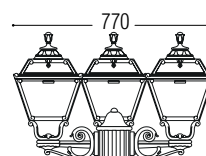

RICU BISSO/GOLIA 3L

RICU BISSO/GOLIA 3L WHITE CLEAR E27, LED, 6W, 2700K, IP55

RICU BISSO/GOLIA 3L BLACK CLEAR E27, LED, 6W, 2700K, IP55

- S ovim artiklom dolazi led žarulja