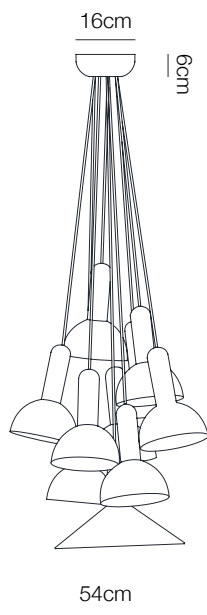

TORCH PENDANT

PD 65-10

PD 65-10	GOLD	E27, 10x40W
PD 65-10	MATT BLACK	E27, 10x40W
PD 65-10	48A4277	E27, 10x40W
PD 65-10	2295	E27, 10x40W

▪ **Material:** Aluminium