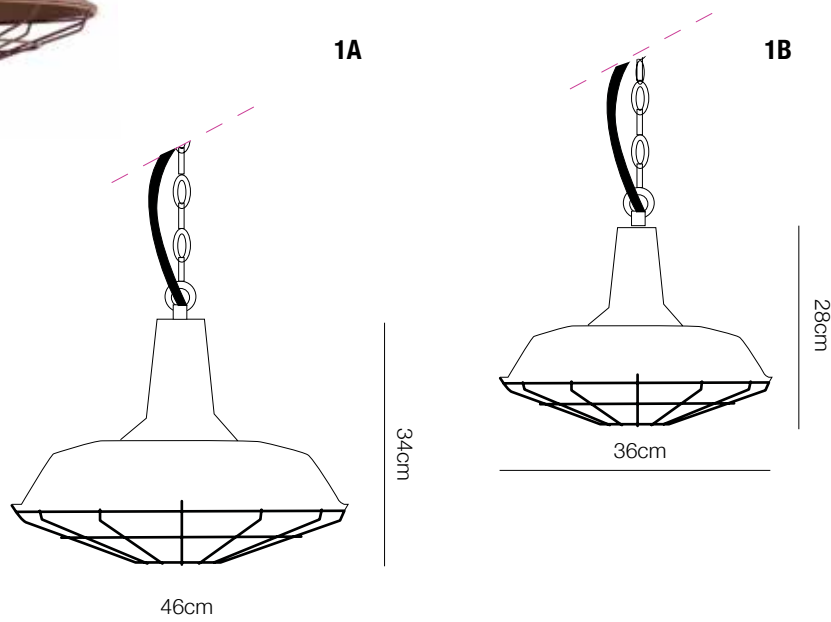

1A

1B

1A RUST

1A MATT BLACK

28cm

34cm

36cm

46cm