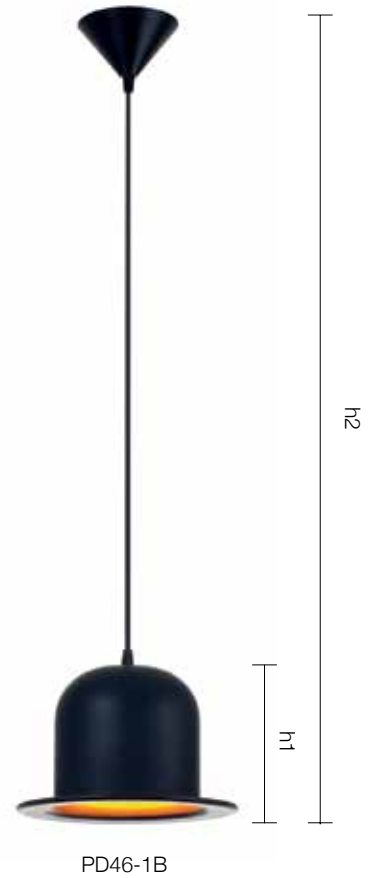

PD 301-5 ROSE GOLD E14, 5x40W

PD 301-5 METAL E14, 5x40W

▪ **Material:** Steel

▪ **Dimension:**

ROSE GOLD

METAL

PD134-3A

PD134-3A BLACK E27, 3x60W MAX

PD134-3A WHITE E27, 3x60W MAX

▪ **Dimension:**

PD134-3A BLACK

PD134-3A WHITE

PD134-3B BLACK

PD134-3B WHITE

PD134-3B

PD134-3B BLACK E27, 3x60W MAX

PD134-3B WHITE E27, 3x60W MAX

▪ **Dimension:**

PD46-1B, 47-1B, 48-1B, 49-1B

PD46-1B MATT BLACK (GOLD OXIDE INSIDE) E27, 60W

▪ **Dimension:** Ø25*h1=18*h2=125cm

PD47-1B MATT BLACK (GOLD OXIDE INSIDE) E27, 60W

▪ **Dimension:** Ø23*h1=34*h2=128cm

PD48-1B MATT BLACK (GOLD OXIDE INSIDE) E27, 60W

▪ **Dimension:** Ø36*h1=20*h2=126cm

PD49-1B MATT BLACK (GOLD OXIDE INSIDE) E27, 60W

▪ **Dimension:** Ø19*h1=40*h2=139cm

▪ **Material:** Aluminium