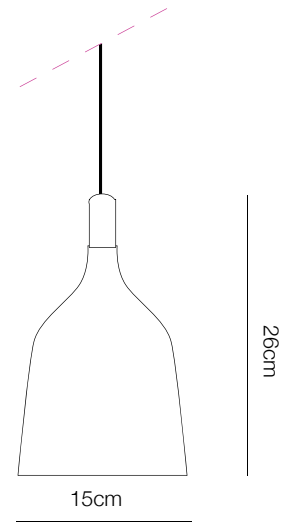

PD121-1C	BLACK	E27, 60W
PD121-1C	WHITE	E27, 60W
PD121-1C	CHROME	E27, 60W

▪ Dimension: