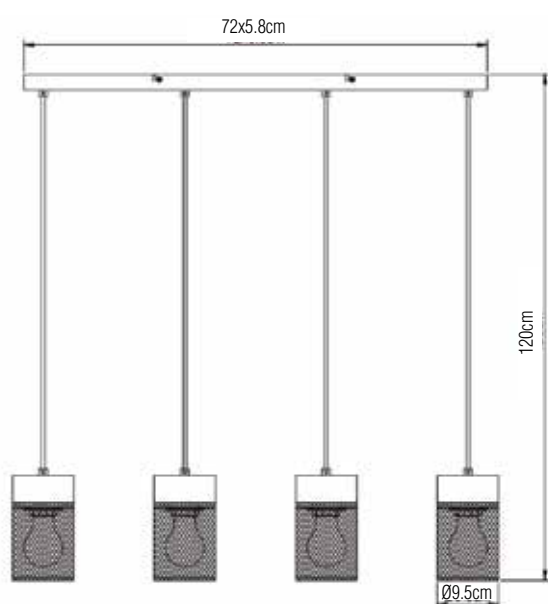

P1, P4 NET

P1 NET BLACK 1 x MAX 40W E27 230V

P4 NET BLACK 4 x MAX 40W E27 230V

▪ **Dimension:**

P1 NET