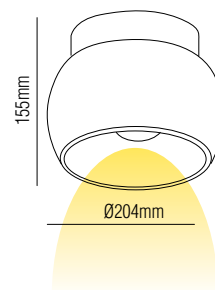

CIOTOLA

▪ Dimension: