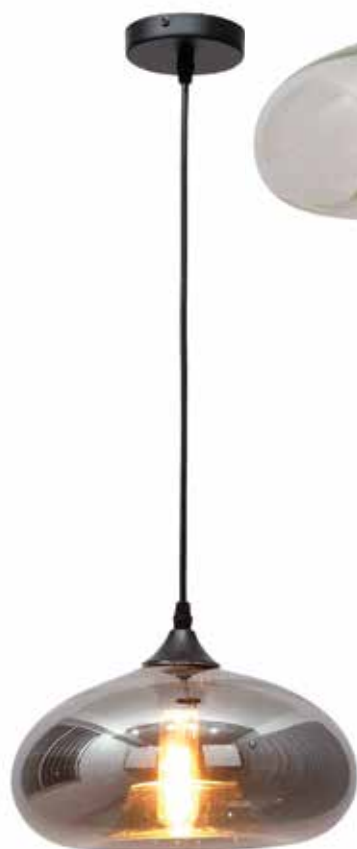

MO1022-C

MO1022

Amber

Clear

Grey

LOFT-G2

LOFT2-G2	CLEAR	E27, 40W MAX, 100-240V, IP20
LOFT2-G2	AMBER	E27, 40W MAX, 100-240V, IP20
LOFT2-G2	GREY	E27, 40W MAX, 100-240V, IP20

- **Dimension:** D280*H150mm
- 1,2 m CABLE