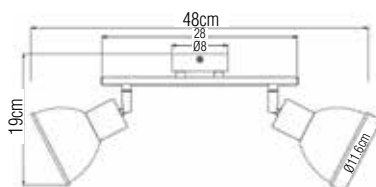

SL ANTIQ 1/2/3

SL ANTIQ 1 BLACK IP20 1 x MAX 40W E14 230V

SL ANTIQ 2 BLACK IP20 2 x MAX 40W E14 230V

SL ANTIQ 3 BLACK IP20 3 x MAX 40W E14 230V

▪ **Dimension:**

SL ANTIQ 3