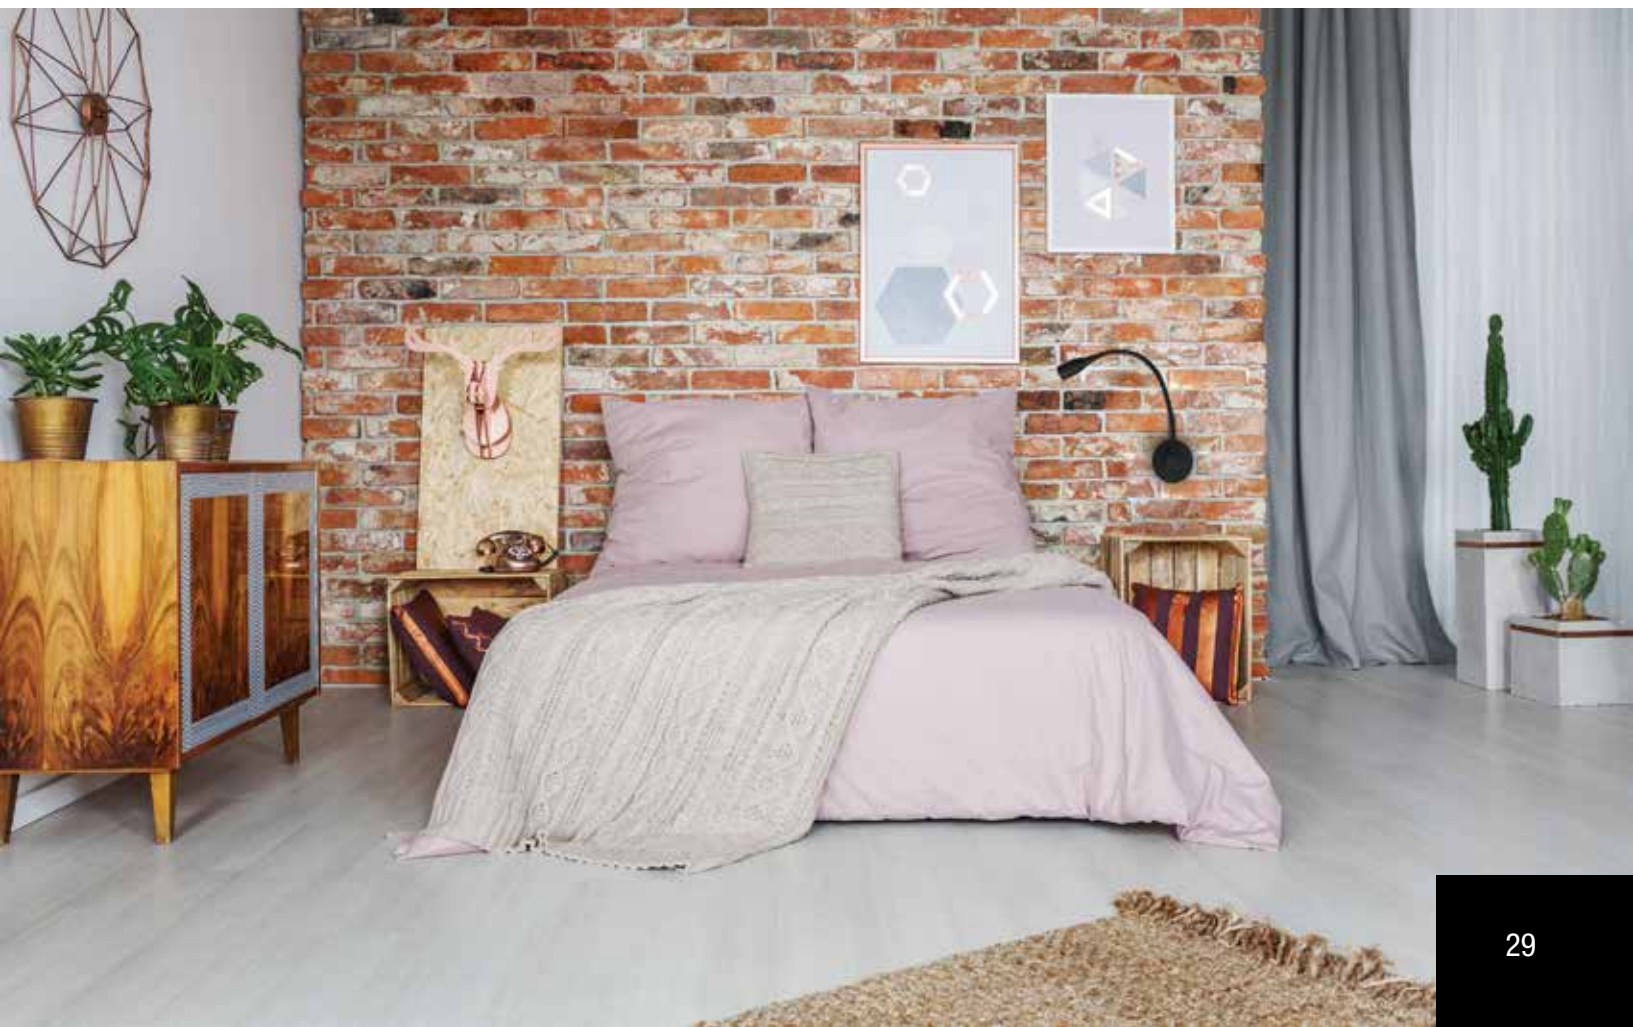

DRL0009

DRL0009 MATT WHITE 3W, 3000K, ZAKRETNI ON-OFF PREKIDAČ

DRL0009 SATIN NICKEL 3W, 3000K, ZAKRETNI ON-OFF PREKIDAČ

DRL0009 MATT BLACK 3W, 3000K, ZAKRETNI ON-OFF PREKIDAČ

▪ **Dimension:** ROZETA Ø85mm, DULJINA CIJEVI 400mm