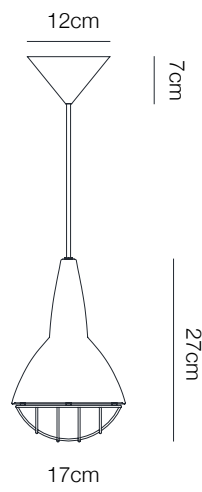

▪ **Dimension:**

Matt 290C