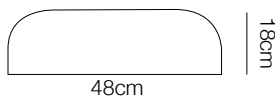

CL134-3A, 3B

CL134-3A MATT BLACK E27, 3x60W

CL134-3A MATT GREY E27, 3x60W

CL134-3A MATT WHITE E27, 3x60W

CL134-3B MATT BLACK E27, 3x60W

CL134-3B MATT GREY E27, 3x60W

CL134-3B MATT WHITE E27, 3x60W

▪ **Material:** Aluminium With Acrylic inside

▪ **Dimension 3A:**

▪ **Dimension 3B:**

3B WHITE