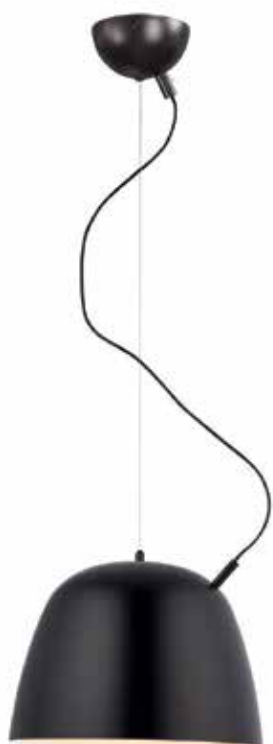

PD69-1B WHITE/RED E27, 60W

PD69-1B WHITE/BLUE E27, 60W

▪ **Dimension:**

PD130-1

PD130-1	BLACK	E27, 60W
PD130-1	WHITE	E27, 60W

▪ **Dimension:**

PD130-1 WHITE

PD130-1 BLACK

PD117-1

PD117-1	RED	E27, 60W
---------	-----	----------

▪ **Dimension:**

PD117-1 RED

PD103-1

PD103-1 WH/BUE E27, 60W

▪ Dimension:

PD103-1 Wh/Blue