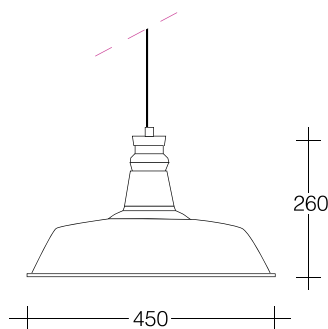

PD310-1 2222

PD310-1 2275

PD310-1 2272

PD310-1 2273

PD101-1A

PD101-1A CHROME E27, 60W

▪ **Dimension:**

PD101-1A CHROME