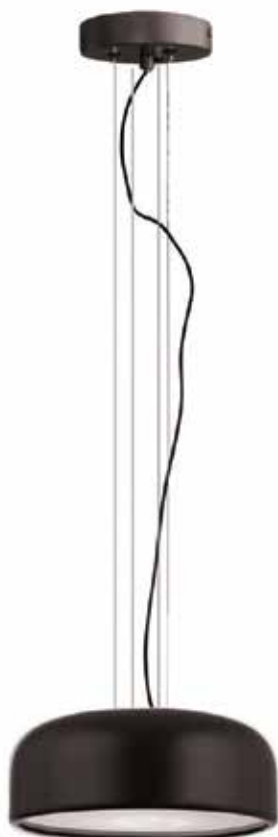

PD134-3A WHITE E27, 3x60W MAX

▪ **Dimension:**

PD134-3A BLACK

PD134-3A WHITE

PD134-3B BLACK

PD134-3B WHITE

PD134-3B

PD134-3B BLACK E27, 3x60W MAX