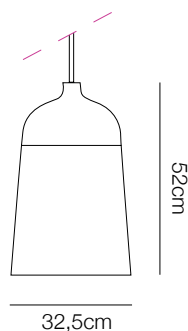

1C - 7527C+2295

1C - 7527C+Silver