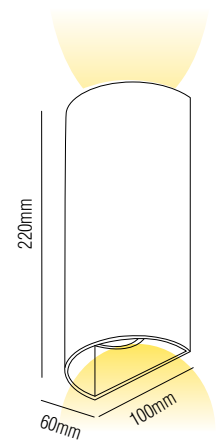

META TUBO S1 ALU
BLACK/GOLD

META TUBO S1 BRASS

META TUBO S1 BRONZE

META TUBO D2

▪ Dimension:

META TUBO D2 ALU WH

SANDY WHITE

GU10x2, IP20