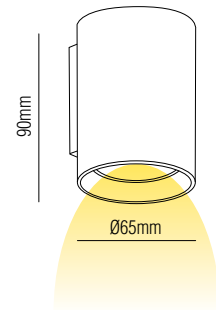

LOFT248-B MATT BLACK E27, 40W MAX, 100-240V, IP20

▪ **Dimension:** D260*L320mm

LOFT248-A MATT BLACK E27, 40W MAX, 100-240V, IP20

▪ **Dimension:** D260*L320*H1000mm

248-A

TUBO S1

▪ Dimension:

TUBO S1 ALU WH	SANDY WHITE	GU10, IP20
TUBO S1 ALU BLACK/GOLD	SANDY BLACK/GOLD INSIDE	GU10, IP20
TUBO S1 ALU BRASS	BRASS	GU10, IP20
TUBO S1 ALU BRONZE	BRONZE	GU10, IP20