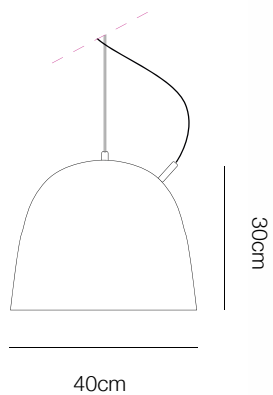

PD130-1

PD130-1	BLACK	E27, 60W
PD130-1	WHITE	E27, 60W

▪ **Dimension:**

PD130-1 WHITE