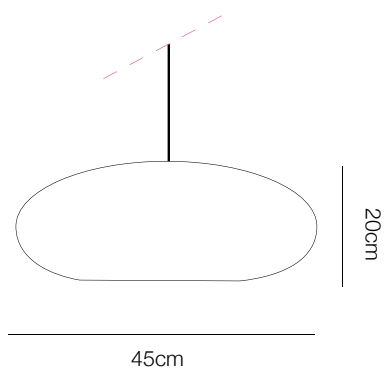

▪ **Dimension:**

PD125-3B RED

PD125-3B ORANGE