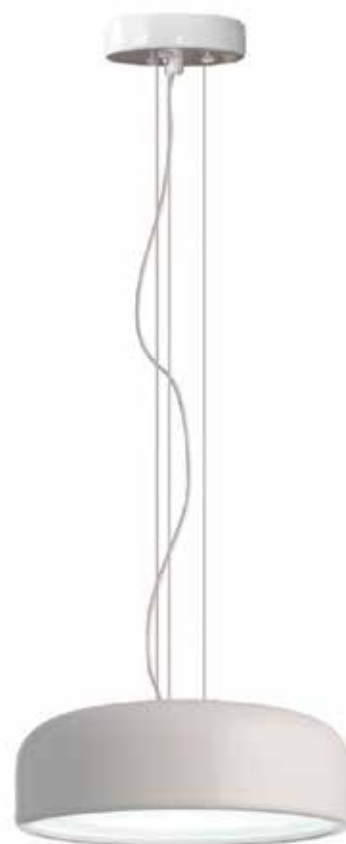

PD134-3A WHITE