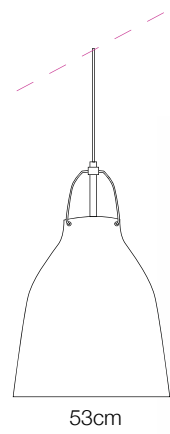

PD69-1A

PD69-1A BLACK E27, 60W

▪ **Dimension:**

PD69-1A BLACK