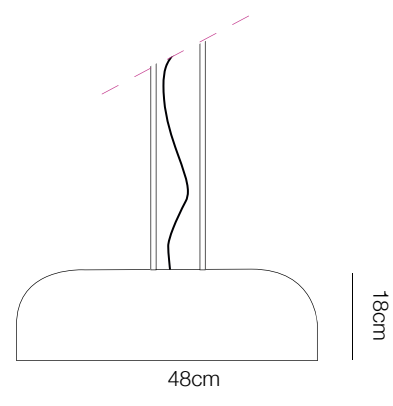

▪ **Dimension:**