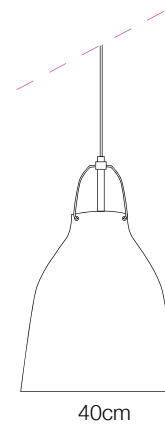

▪ **Dimension:**