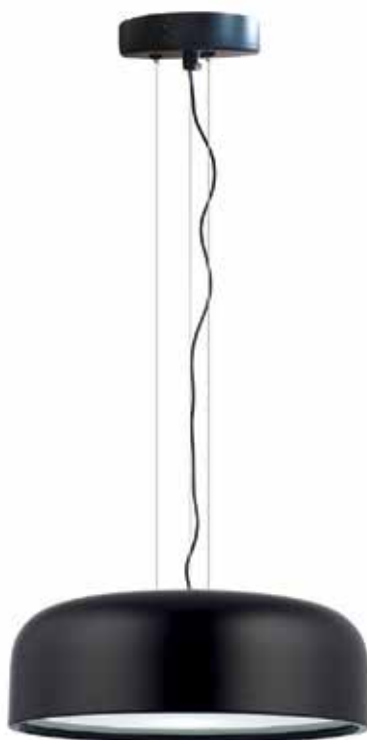

PD134-3A

PD134-3A BLACK E27, 3x60W MAX

PD134-3A WHITE E27, 3x60W MAX

▪ **Dimension:**

PD134-3A BLACK