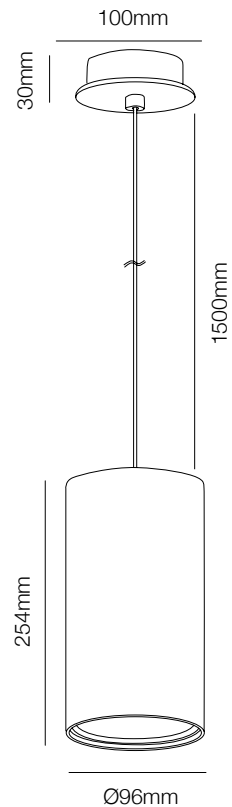

■ Dimenzije: