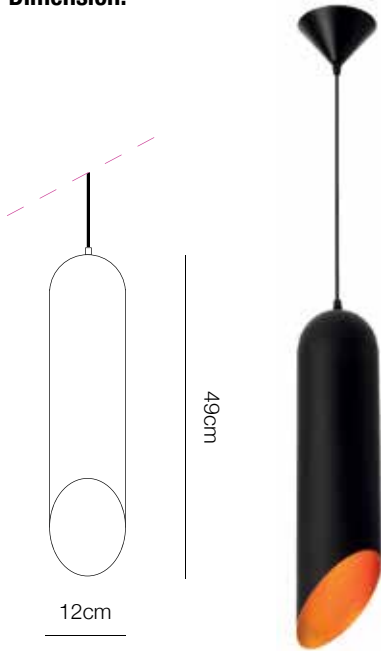

▪ **Dimension:** Ø23*h1=34*h2=128cm

PD48-1B MATT BLACK (GOLD OXIDE INSIDE) E27, 60W

▪ **Dimension:** Ø36*h1=20*h2=126cm

PD49-1B MATT BLACK (GOLD OXIDE INSIDE) E27, 60W

▪ **Dimension:** Ø19*h1=40*h2=139cm

▪ **Material:** Aluminium

S-ROTONDO R+254/96 ALU

230V-50Hz, GU10, MAX 50W

ROUND REFLECTOR

BK/BK

■ Dimenzije:

PD060-1

PD060-1WB BLACK/GOLD E27, 60W

▪ **Dimension:**

PD060-1 BLACK/GOLD

P-19036L/S

P-19036L BLACK E27, 40W ▪ **Dimension:** Ø50*H150cm

P-19036S GREY+GOLD E27, 40W ▪ **Dimension:** Ø28*H150cm

▪ **Material:** CABLE: black wire 1.5m
CANOPY: metal, black
SHADE: metal, black+gold