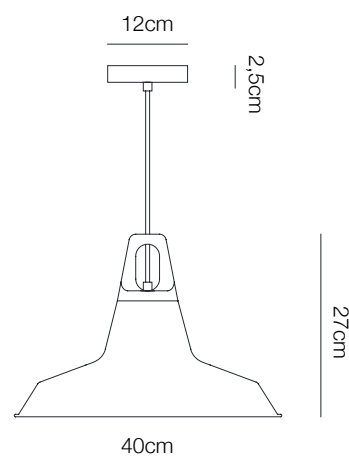

PD240-1A

PD240-1A 2267 (MATT WHITE INSIDE) E27, 60W

- **Material:** Steel
- **Dimension:**

2267

GIPPY PD403-1

GIPPY PD403-1 48A4277+2295 E27, 60W

GIPPY PD403-1 48A4231+2295 E27, 60W

- **Dimension:**

48A4277+2295

48A4231+2295