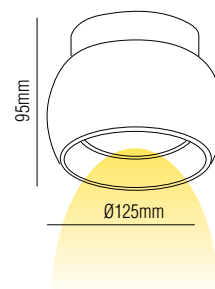

PICCOLLA

▪ Dimension: