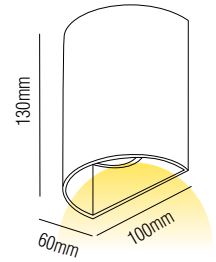

META TUBO S1

▪ Dimension: