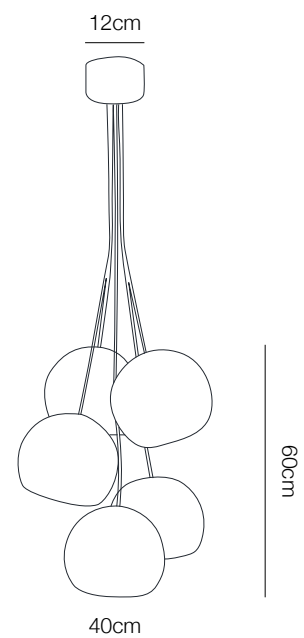

PD 301-5 ROSE GOLD E14, 5x40W

PD 301-5 METAL E14, 5x40W

▪ **Material:** Steel

▪ **Dimension:**

ROSE GOLD

METAL

PD134-3A

PD134-3A BLACK E27, 3x60W MAX