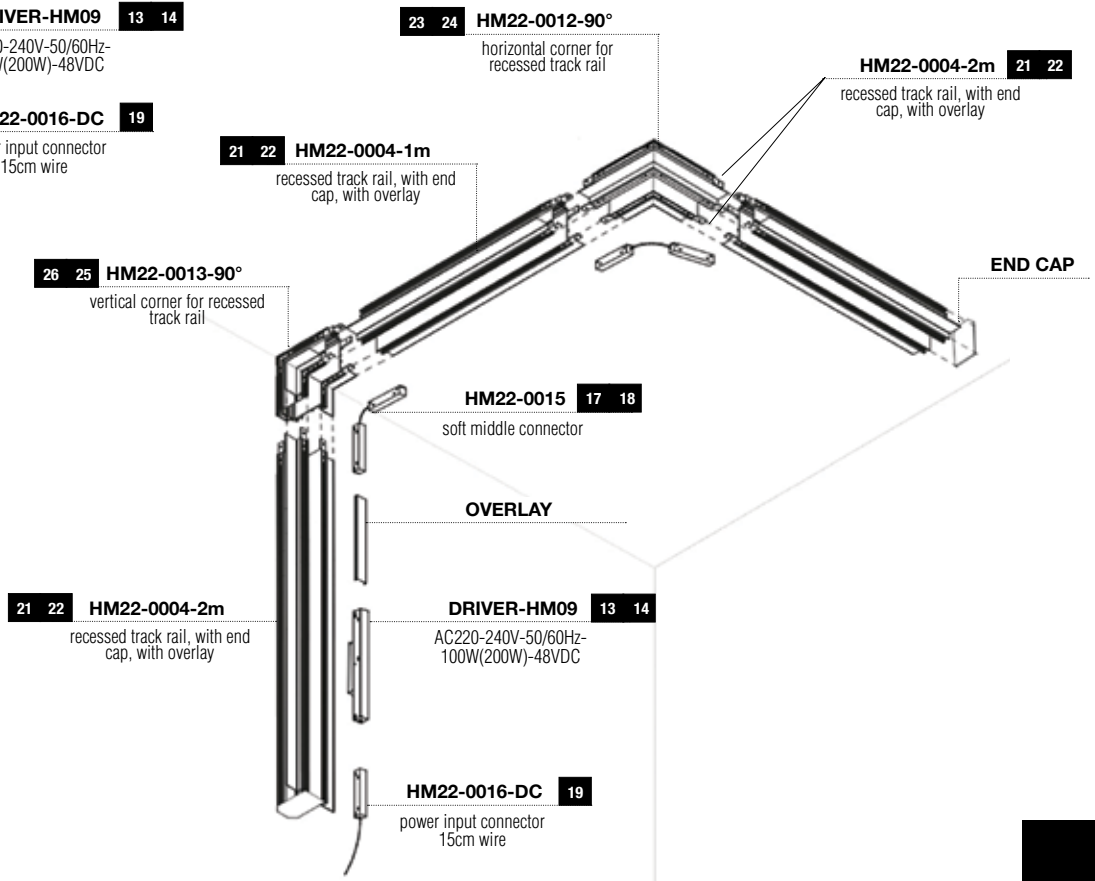

HM22-0008-2m RECESSED TRACK RAIL-BEZEL

HM22-0008

HM22-0001 SHEMATSKI PRIKAZ

HM22-0004 SHEMATSKI PRIKAZ

TRAČNE TROFAZNE EU

1	TRACK LIGHT-TLGU4-GU10	WHITE	65x120mm
2	TRACK LIGHT-TLGU4-GU10	BLACK	65x120mm
3	TRACK LIGHT-TLGU4-GU10-LAMP	BLACK	65x120mm, POLE: 250mm
4	TRACK LIGHT-TLGU4-GU10-LAMP	BLACK	65x120mm, POLE: 450mm
5	TRACK LIGHT-TLGU5-GU10-LAMP, (dolazi sa ukrasnim prstenom u crnoj boji)	BLACK	D65x120mm, POLE: 70mm
6	COLOR REFLECTOR FOR TLGU5-GU10-GOLD, RAL2000 (ukrasni prsten u zlatnoj boji za TLG05)		
7	COLOR REFLECTOR FOR TLGU5-GU10-WHITE, RAL2000 (ukrasni prsten u bijeloj boji za TLG05)		