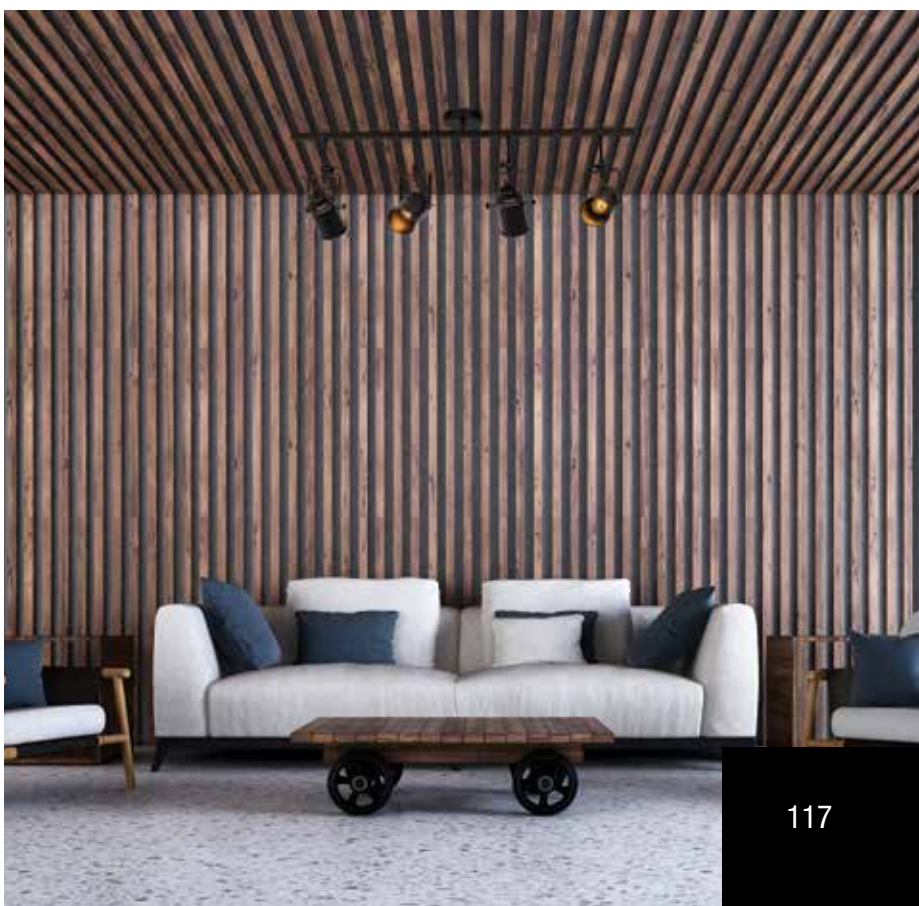

LOFT249-L-3 MATT BLACK E27, 3X40W

▪ **Dimension:** L700*H360mm

LOFT249-L-2 MATT BLACK E27, 2X40W

▪ **Dimension:** L450*H360mm

LOFT249-L-1 MATT BLACK E27, 1X40W

▪ **Dimension:** L90*H360mm

248-B

LOFT248-B, 248-A