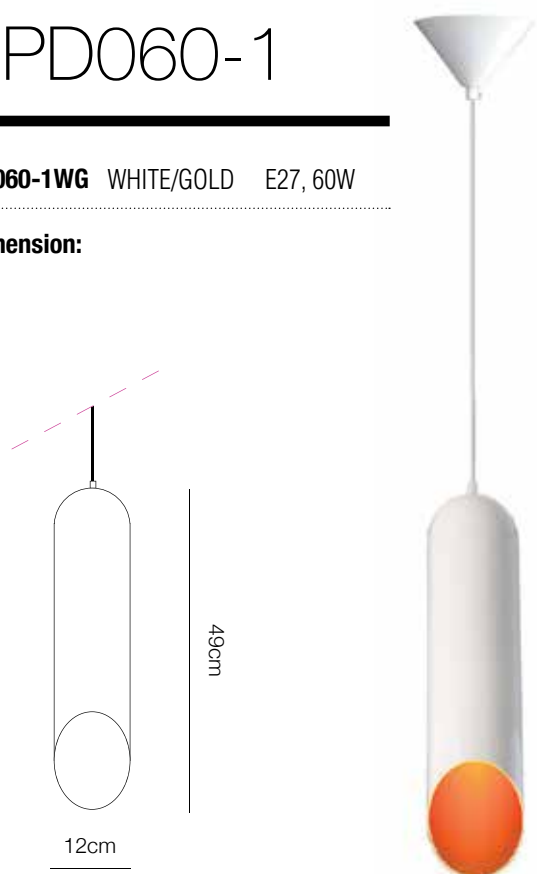

PD117-1

PD117-1	RED	E27, 60W
---------	-----	----------

▪ **Dimension:**

PD117-1 RED

PD103-1

PD103-1 WH/BUE E27, 60W

▪ Dimension:

PD103-1 Wh/Blue

PD102-1

PD102-1 RED E27, 60W

▪ Dimension:

PD102-1 RED

PD060-1

PD060-1WG WHITE/GOLD E27, 60W

▪ Dimension:

PD060-1 WHITE/GOLD