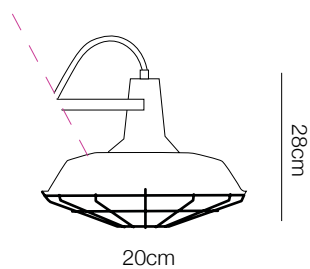

▪ **Dimension:**

1B

1B Matt Black

1B Rust

LOFT-241

LOFT-241 WHITE+SILVER E27, 40W MAX, 100-240V, IP20

▪ **Dimension:** D460*H200mm

▪ 60cm CHAIN