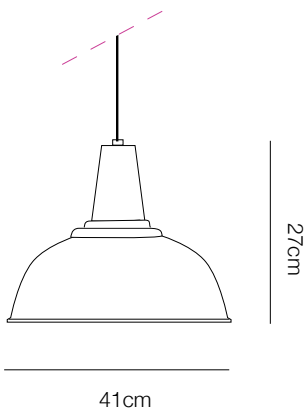

- **Material:** Aluminium, Wood
- **Dimension:**

PD321-1A - BLACK

PD240-1A

PD240-1A WHITE (MATT WHITE INSIDE) E27, 60W

- **Material:** Steel
- **Dimension:**

PD240-1A WHITE

LOFT-112

LOFT-112 BLACK (GOLD INSIDE) E27, 40W MAX, 100-240V,IP20