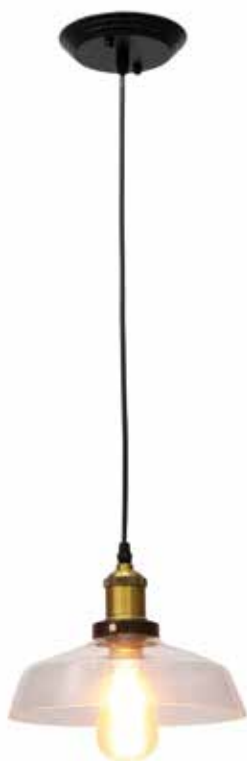

LOFT-278

LOFT-278 CLEAR E27, 40W MAX, 100-240V, IP20

LOFT-278 AMBER E27, 40W MAX, 100-240V, IP20

LOFT-278 GREY E27, 40W MAX, 100-240V, IP20

- **Dimension:** D245*H180mm
- 1,2 m CABLE

Clear