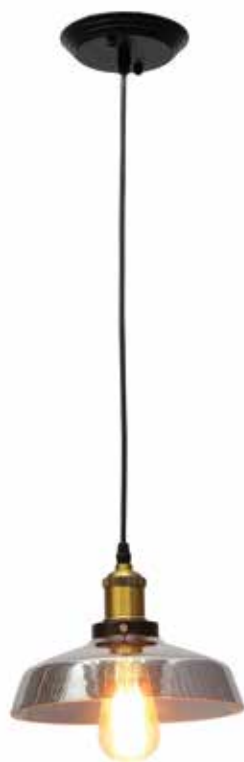

LOFT-278 AMBER E27, 40W MAX, 100-240V, IP20

LOFT-278 GREY E27, 40W MAX, 100-240V, IP20

- **Dimension:** D245*H180mm
- 1,2 m CABLE

Amber

Clear

Grey

GREY

CLEAR