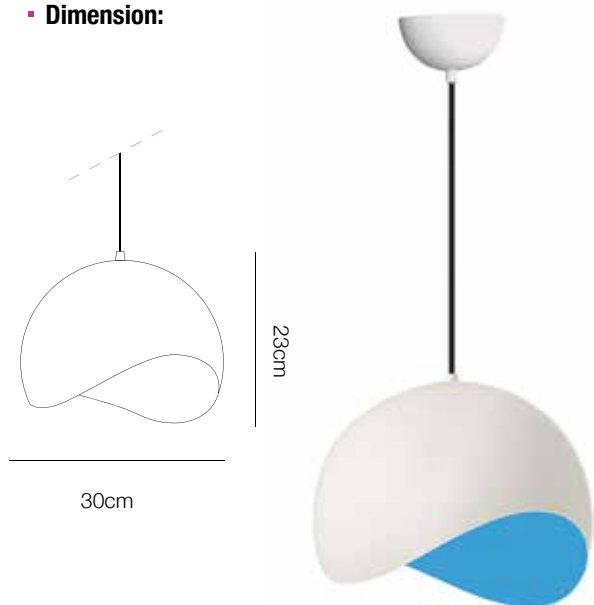

PD117-1

PD117-1	RED	E27, 60W
---------	-----	----------

▪ **Dimension:**

PD117-1 RED

PD103-1

PD103-1 WH/BUE E27, 60W

▪ Dimension:

PD103-1 Wh/Blue