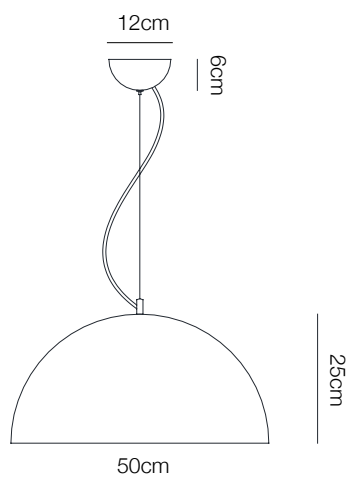

VOLK PD44-1A

VOLK PD44-1A	MATT BLACK	E27, 60W
VOLK PD44-1A	2295	E27, 60W
VOLK PD44-1A	4845	E27, 60W
VOLK PD44-1A	4973	E27, 60W

▪ Dimension:

Matt Black