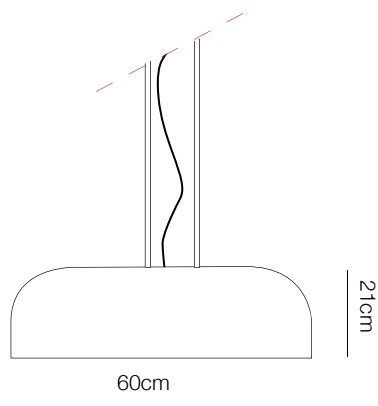

PD134-3A

PD134-3A BLACK E27, 3x60W MAX

PD134-3A WHITE E27, 3x60W MAX

▪ **Dimension:**

PD134-3A BLACK