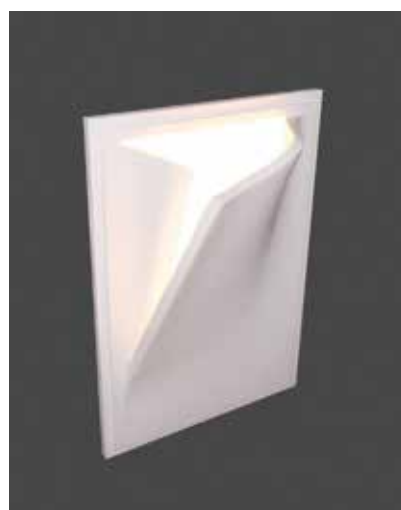

GQW3122

GQD2088a

GQD2088a GYPSUM GU10, 50W, 230V

- **Dimension:** 280*200*90mm

GQS2088a

GQW3121

GQW3121 GYPSUM E14, 60W, IP20

- **Dimension:** 350*250*194mm - CUTOUT HOLE SIZE: 352*252mm