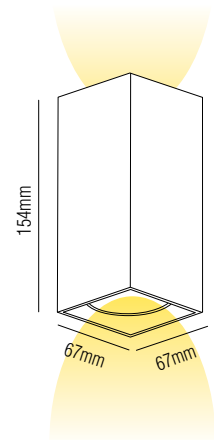

CUBO D2

▪ Dimension: