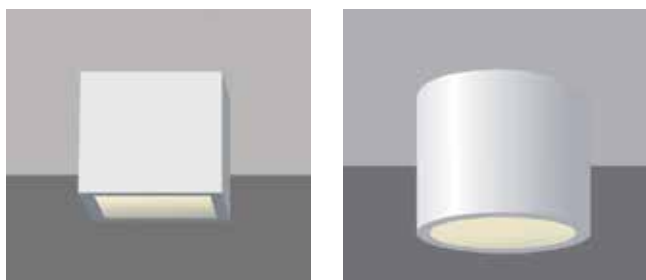

GQW7001 GQW7002

GQW7001 GYPSUM GU10, 35W, IP20

- **Dimension:** 110*110*100mm

GQW7002 GYPSUM GU10, 35W, IP20

- **Dimension:** Ø110*100mm

- **Class Rate:** Class I

GQW7001

GQW7002