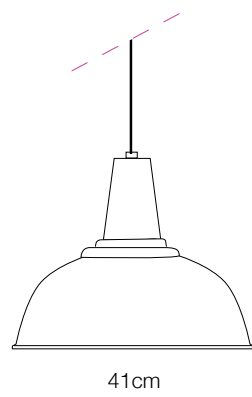

▪ **Dimension:** $\varnothing 19 * h1 = 40 * h2 = 139 \text{cm}$

▪ **Material:** Aluminium

PD47-1B

PD48-1B

PD49-1B

PD240-1A

PD240-1A 2267 (MATT WHITE INSIDE) E27, 60W

- **Material:** Steel
- **Dimension:**