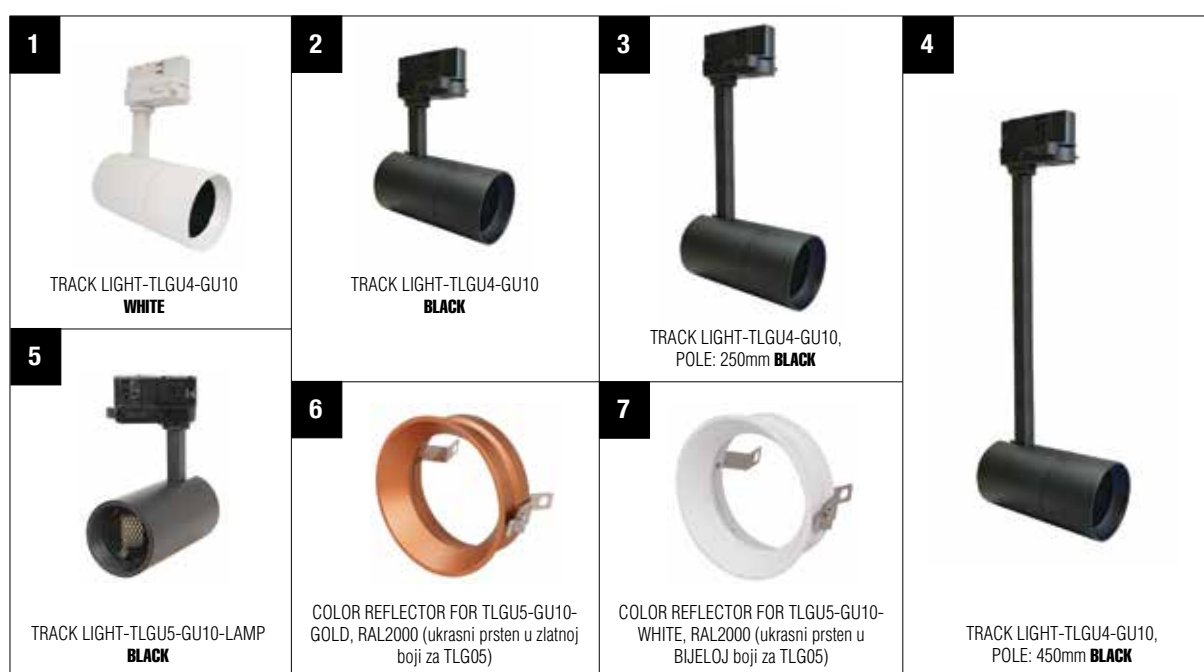

HM22-0008-2m RECESSED TRACK RAIL-BEZEL

HM22-0008

HM22-0001 SHEMATSKI PRIKAZ

HM22-0004 SHEMATSKI PRIKAZ

TRAČNE TROFAZNE EU

1	TRACK LIGHT-TLGU4-GU10	WHITE	65x120mm
2	TRACK LIGHT-TLGU4-GU10	BLACK	65x120mm
3	TRACK LIGHT-TLGU4-GU10-LAMP	BLACK	65x120mm, POLE: 250mm
4	TRACK LIGHT-TLGU4-GU10-LAMP	BLACK	65x120mm, POLE: 450mm
5	TRACK LIGHT-TLGU5-GU10-LAMP, (dolazi sa ukrasnim prstenom u crnoj boji)	BLACK	D65x120mm, POLE: 70mm
6	COLOR REFLECTOR FOR TLGU5-GU10-GOLD, RAL2000 (ukrasni prsten u zlatnoj boji za TLG05)		
7	COLOR REFLECTOR FOR TLGU5-GU10-WHITE, RAL2000 (ukrasni prsten u bijeloj boji za TLG05)		