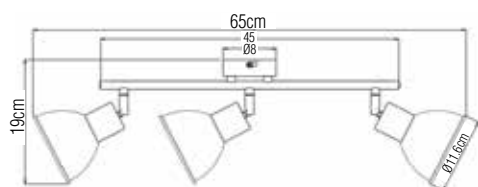

SL ANTIQ 1/2/3

SL ANTIQ 1 BLACK IP20 1 x MAX 40W E14 230V

SL ANTIQ 2 BLACK IP20 2 x MAX 40W E14 230V

SL ANTIQ 3 BLACK IP20 3 x MAX 40W E14 230V

▪ **Dimension:**

SL ANTIQ 3