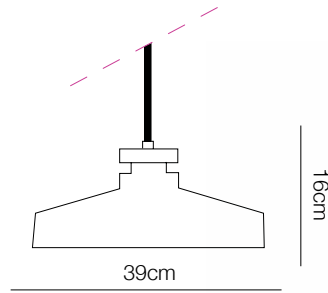

PD321-1A - BLACK