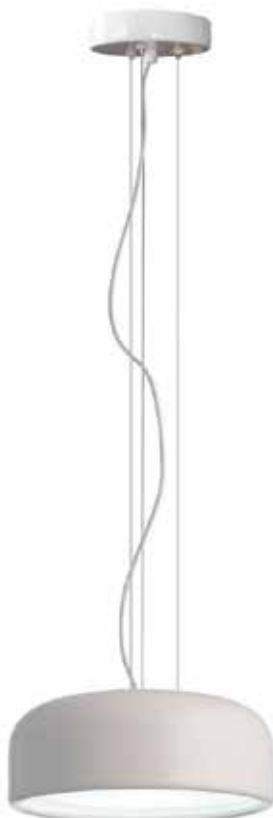

PD134-3A WHITE E27, 3x60W MAX

▪ **Dimension:**

PD134-3A BLACK

PD134-3A WHITE

PD134-3B BLACK

PD134-3B WHITE

PD134-3B

PD134-3B BLACK E27, 3x60W MAX