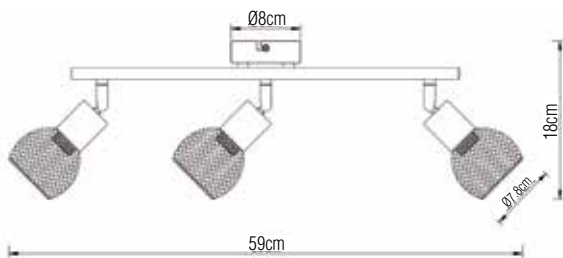

• **Dimension:**

SL NET 1

SL NET 3

SL NET 2

SL ANTIQ 1/2/3

SL ANTIQ 1 BLACK IP20 1 x MAX 40W E14 230V

SL ANTIQ 2 BLACK IP20 2 x MAX 40W E14 230V

SL ANTIQ 3 BLACK IP20 3 x MAX 40W E14 230V