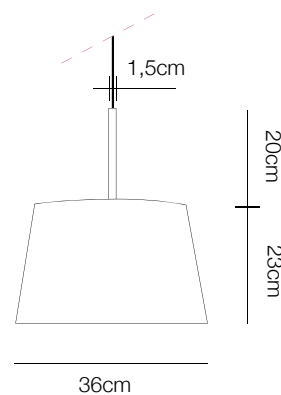

▪ **Dimension:**

PD117-1 RED