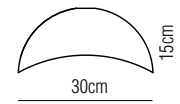

CL610-300/400/500

▪ **Dimension:**

CL610-300