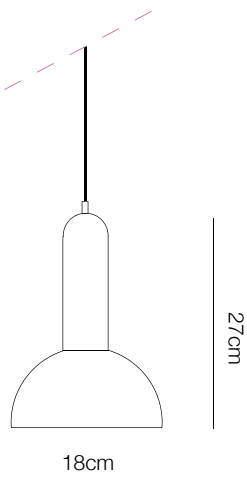

PD65-1B

PD65-1B BLACK/GOLD E27, 60W

▪ **Dimension:**

PD65-1B