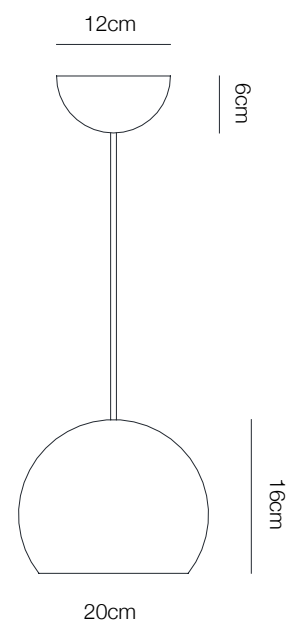

MAMIA PD 301-1

PD 301-1 ROSE GOLD E14, 1x40

PD 301-1 48A4277 E14, 1x40

PD 301-1 CHROME E14, 1x40

PD 301-1 COOPER PLATING E14, 1x40

▪ **Material:** Steel

▪ **Dimension:**

PD 301-5