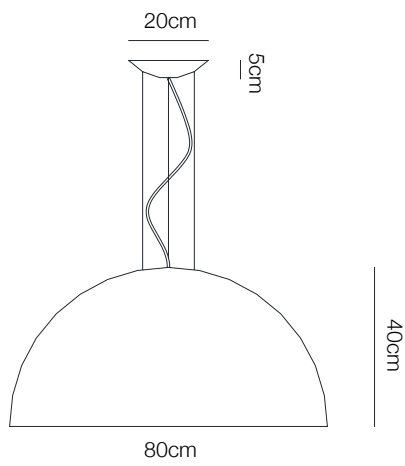

▪ **Dimension:**

Shinny Black Silver